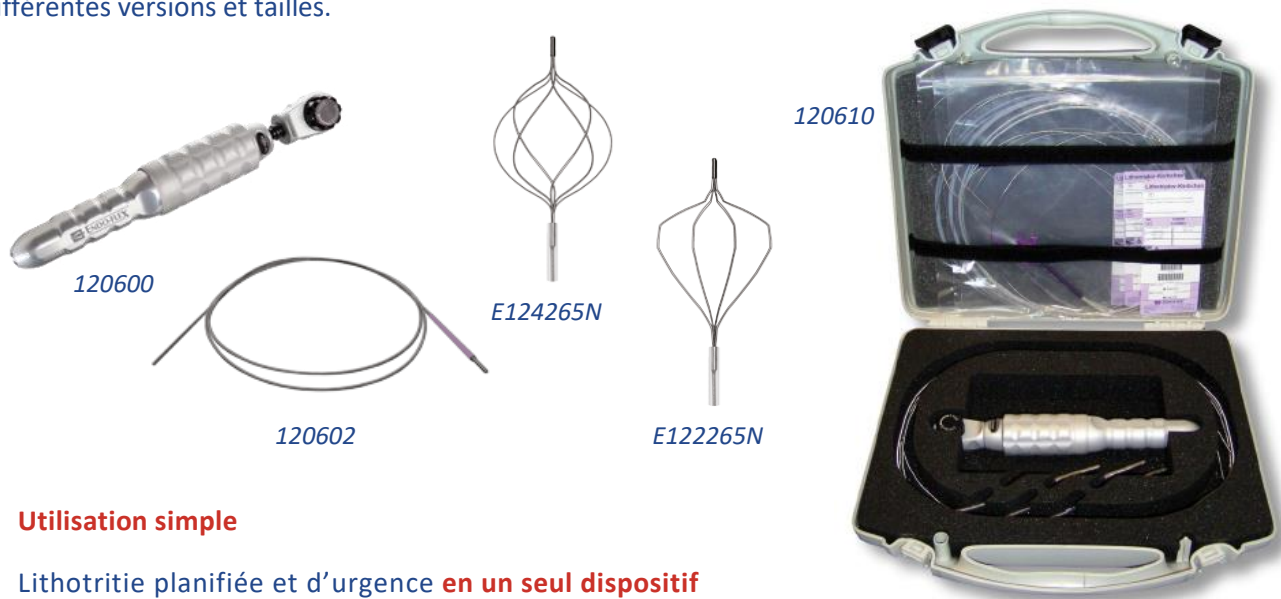

Kit pour lithotriporteur

Réutilisable

Kit mécanique pour lithotriporteur qui combine la lithotritie planifiée et d'urgence en un seul dispositif. L'insertion de la spirale et la fixation du câble de traction garantissent une utilisation facile. En outre, le kit est compatible avec tous les paniers de lithotritie courants Endo-Flex. Le kit est disponible en différentes versions et tailles.

- **Utilisation simple**
- Lithotritie planifiée et d'urgence **en un seul dispositif**
- **Compatible** avec les paniers de lithotritie courants

No. d'article	Description	Usage
120610	KIT 1: Kit mécanique lithotriporteur type 3	Réutilisable
120611	KIT 2: Manche de lithotriporteur incl. 2x spirale des lithotripteurs	Réutilisable
120600	Manche de lithotriporteur type 3	Réutilisable
E120602	Spirale de lithotriporteur Ø 2.6 mm, L 195 cm	Unique
E120604	Spirale de lithotriporteur Ø 4.0 mm, L 100 cm, pour type 3	Unique
E122***N	Paniers de lithotripteurs, forme de diamant, 4 fils multifilaires, Ø 2.6 mm, L 400 cm, panier 50 mm	Unique
E124***N	Paniers de lithotripteurs forme tordue, 6 fils multifilaires, Ø 2.6 mm, L 400 cm, panier 50 mm	Unique
E128336N	Paniers de lithotripteurs, forme de diamant, 6 fils multifilaires, Ø 3.4 mm, L 400 cm, panier 60 mm	Unique
No. d'unités par emballage: 1 pièce		